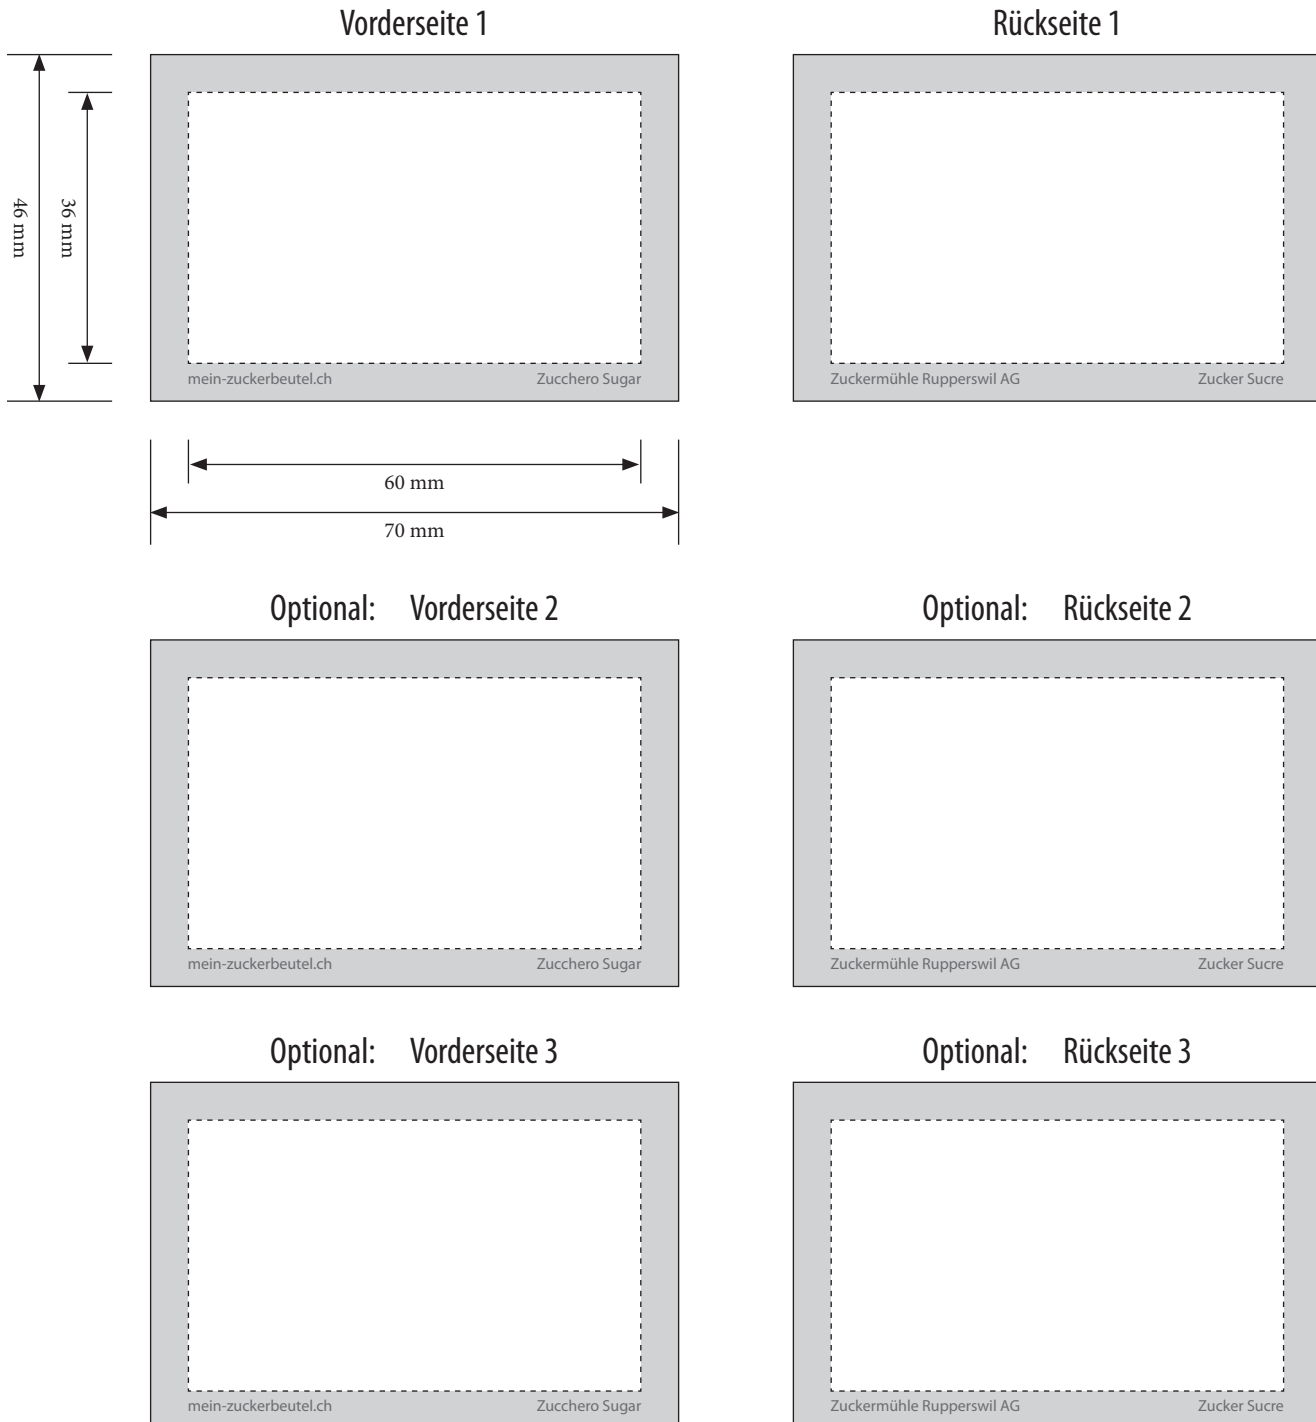

## Zuckermühle Rapperswil

- Für eine schnellstmögliche Abwicklung können Sie uns eine Skizze mit den gewünschten Fotos / Text machen.
- Senden Sie uns die fertige Skizze zusammen mit den Fotos per E-Mail an: [meinzuckerbeutel@zuckermuehle.ch](mailto:meinzuckerbeutel@zuckermuehle.ch)
- Anschliessend nehmen wir mit Ihnen Kontakt auf.

- Sie können bis zu 6 verschiedene Motive auswählen.
- Der bedruckbare Bereich misst 60 x 36 mm

Haben Sie Fragen oder benötigen Sie Hilfe? Wir sind gerne für Sie da – rufen Sie uns an: Tel. 062 889 20 62